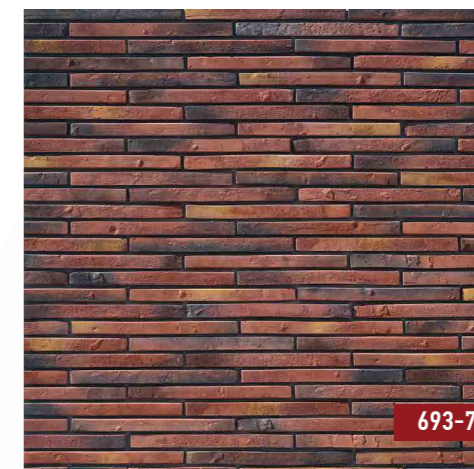

Ригельная коллекция «Реген Брик» названа в честь города Реген в Баварии.

Это ригельный кирпич оригинальной удлиненной формы с монохромными оттенками, эффектом подпалин и равномерной фактурой.

Он особенно прекрасен на солнце, оттенки и полутона играют в лучах света, создавая эффект переливов и градиента.

Ригельный кирпич прекрасно смотрится на фасаде дома, а также в интерьере, например, при оформлении акцентных стен и каминов.

Характеристики

	Плоскость	Плоскость
Длина (см)	50,5–51,5	6,7–7,5/32,5–33,5 (7,0/33,0)
Ширина (см)	4,0	4,0
Толщина (см)	3,0–3,5	3,0–3,5
Норма расшивки (см)	1,2	1,2
Норма упаковки в ГК (м²/пог. м)	0,894	1,56
Вес 1 м²/пог. м (кг), допустимое отклонение +/- 5%	46,3	22,3
Размеры ГК (Д*Ш*В, см)	59,8x39,2x13,8	59,8x39,2x13,8
Количество коробок на паллете	24	24
Норма упаковки в МБ (м²/пог. м)	17,75-18,211	-
Вес МБ макс. брутто (кг)	871-894	-

РИГЕЛЬНАЯ КОЛЛЕКЦИЯ