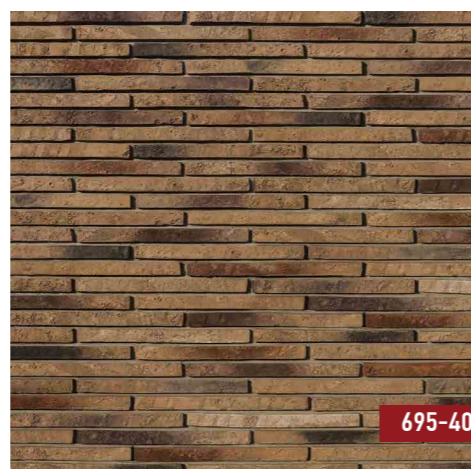

Декоративный кирпич «Бран Брик» — это ригельная серия от компании White Hills.

Природная фактура поверхности как застывшая вулканическая лава обрамляет каждый кирпич, добавляя ему истории и уникальности.

Коллекция названа в честь румынского города Бран, знаменитого замком графа Дракулы. Ригельный кирпич подчеркнёт характер вашего интерьера и придаст фасаду монументальность и изысканность.

Характеристики	Плоскость	Углы
Длина (см)	51,0–52,5	6,7–7,5/32,5–33,5 (7,0/33,0)
Ширина (см)	4,0	4,0
Толщина (см)	3,0–3,5	3,0–3,5
Норма расшивки (см)	1,2	1,2
Норма упаковки в ГК (м²/пог. м)	0,914	1,56
Вес 1 м²/пог. м (кг), допустимое отклонение +/- 5%	46,8	22,3
Размеры ГК (Д*Ш*В, см)	59,8x39,2x13,8	59,8x39,2x13,8
Количество коробок на паллете	24	24
Норма упаковки в МБ (м²/пог. м)	16,731-17,202	-
Вес МБ макс. брутто (кг)	833-856	-

Презентация ригельного кирпича.
Смотрите прямо сейчас.