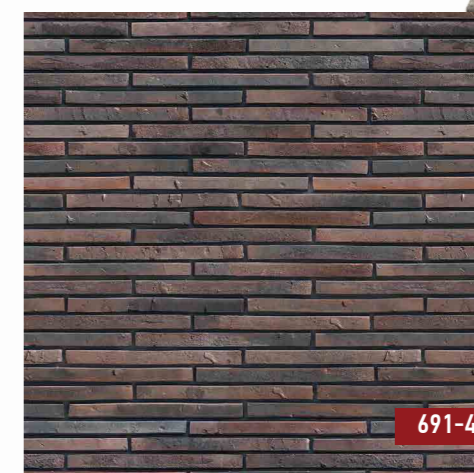

Ригельная коллекция «Реген Брик» названа в честь города Реген в Баварии.

Это ригельный кирпич оригинальной удлиненной формы с монохромными оттенками, эффектом подпалин и равномерной фактурой.

Он особенно прекрасен на солнце, оттенки и полутона играют в лучах света, создавая эффект переливов и градиента.

Ригельный кирпич прекрасно смотрится на фасаде дома, а также в интерьере, например, при оформлении акцентных стен и каминов.

Характеристики

	Плоскость	Плоскость
Длина (см)	50,5–51,5	6,7–7,5/32,5–33,5 (7,0/33,0)
Ширина (см)	4,0	4,0
Толщина (см)	3,0–3,5	3,0–3,5
Норма расшивки (см)	1,2	1,2
Норма упаковки в ГК (м²/пог. м)	0,894	1,56
Вес 1 м²/пог. м (кг), допустимое отклонение +/- 5%	46,3	22,3
Размеры ГК (Д*Ш*В, см)	59,8x39,2x13,8	59,8x39,2x13,8
Количество коробок на паллете	24	24
Норма упаковки в МБ (м²/пог. м)	17,75-18,211	-
Вес МБ макс. брутто (кг)	871-894	-

РИГЕЛЬНАЯ КОЛЛЕКЦИЯ