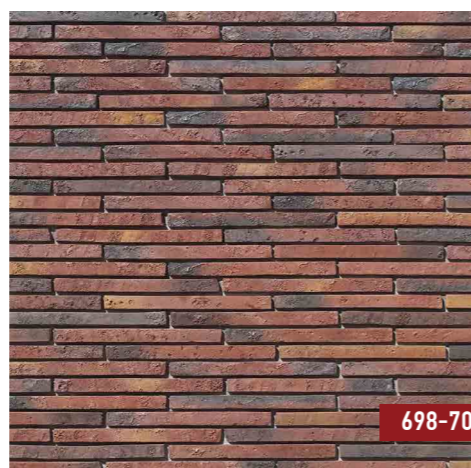

Декоративный кирпич «Бран Брик» — это ригельная серия от компании White Hills.

Природная фактура поверхности как застывшая вулканическая лава обрамляет каждый кирпич, добавляя ему истории и уникальности.

Коллекция названа в честь румынского города Бран, знаменитого замком графа Дракулы. Ригельный кирпич подчеркнёт характер вашего интерьера и придаст фасаду монументальность и изысканность.

Характеристики	Плоскость	Углы
Длина (см)	51,0–52,5	6,7–7,5/32,5–33,5 (7,0/33,0)
Ширина (см)	4,0	4,0
Толщина (см)	3,0–3,5	3,0–3,5
Норма расшивки (см)	1,2	1,2
Норма упаковки в ГК (м²/пог. м)	0,914	1,56
Вес 1 м²/пог. м (кг), допустимое отклонение +/- 5%	46,8	22,3
Размеры ГК (Д*Ш*В, см)	59,8x39,2x13,8	59,8x39,2x13,8
Количество коробок на паллете	24	24
Норма упаковки в МБ (м²/пог. м)	16,731-17,202	-
Вес МБ макс. брутто (кг)	833-856	-

Презентация ригельного кирпича.
Смотрите прямо сейчас.