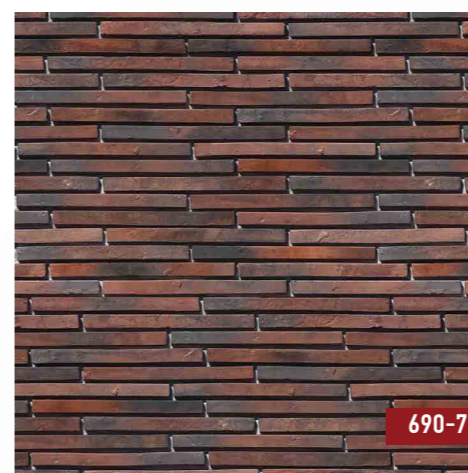

Ригельная коллекция «Реген Брик» названа в честь города Реген в Баварии.

Это ригельный кирпич оригинальной удлиненной формы с монохромными оттенками, эффектом подпалин и равномерной фактурой.

Он особенно прекрасен на солнце, оттенки и полутона играют в лучах света, создавая эффект переливов и градиента.

Ригельный кирпич прекрасно смотрится на фасаде дома, а также в интерьере, например, при оформлении акцентных стен и каминов.

Характеристики

	Плоскость	Плоскость
Длина (см)	50,5–51,5	6,7–7,5/32,5–33,5 (7,0/33,0)
Ширина (см)	4,0	4,0
Толщина (см)	3,0–3,5	3,0–3,5
Норма расшивки (см)	1,2	1,2
Норма упаковки в ГК (м²/пог. м)	0,894	1,56
Вес 1 м²/пог. м (кг), допустимое отклонение +/- 5%	46,3	22,3
Размеры ГК (Д*Ш*В, см)	59,8x39,2x13,8	59,8x39,2x13,8
Количество коробок на паллете	24	24
Норма упаковки в МБ (м²/пог. м)	17,75-18,211	-
Вес МБ макс. брутто (кг)	871-894	-

РИГЕЛЬНАЯ КОЛЛЕКЦИЯ